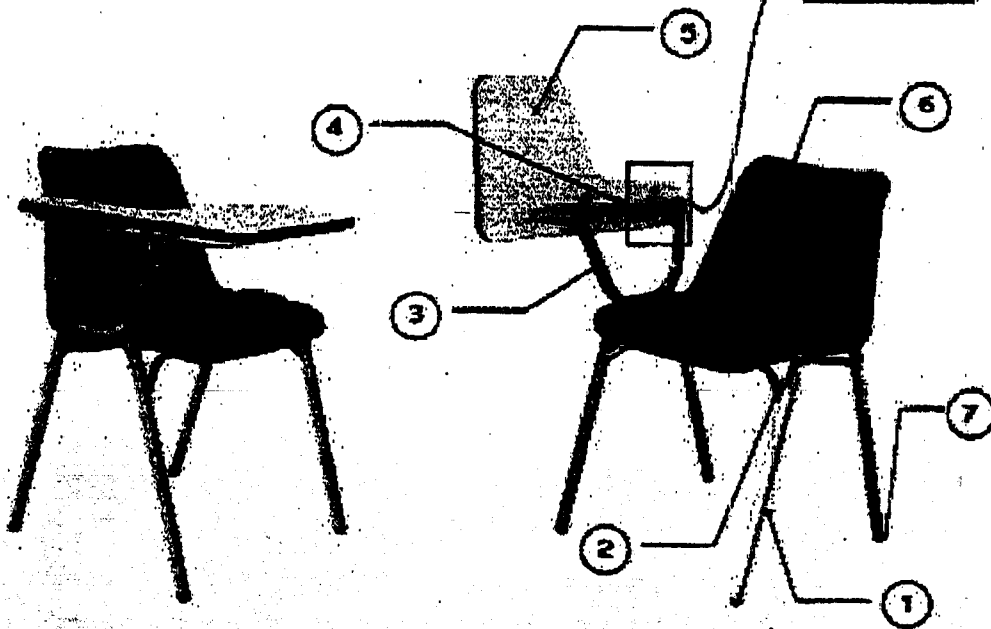

# เก้าอี้พับบรรยาย (เลดเซอร์)

ปลอกพลาสติก สวมหุ้มแขนเลดเซอร์  
รับตัวปรับ เพื่อความแน่นหนา และปรับ  
เปิด และปิดแผ่นเลดเซอร์

ปรับปิดแผ่นไม  
เหล็กแผ่นหนา 1.4 มม.  
เป็นรูป ปิดคิดไมด้วย  
สกรูกลีตาปัส

แบบขยาย  
การปิดแผ่นเลดเซอร์

เก้าอี้พับบรรยาย (เลดเซอร์)

ขนาด ไม่ต่ำกว่า ความกว้าง 60 ซม. ความลึก 68 ซม.

ความสูง 75 ซม.

ได้ผ่านการตรวจรูปแบบรายการ และประมาณราคา  
จากกองกลางการศึกษาและยานพาหนะ เป็นที่เรียบร้อยแล้ว

*Tha*